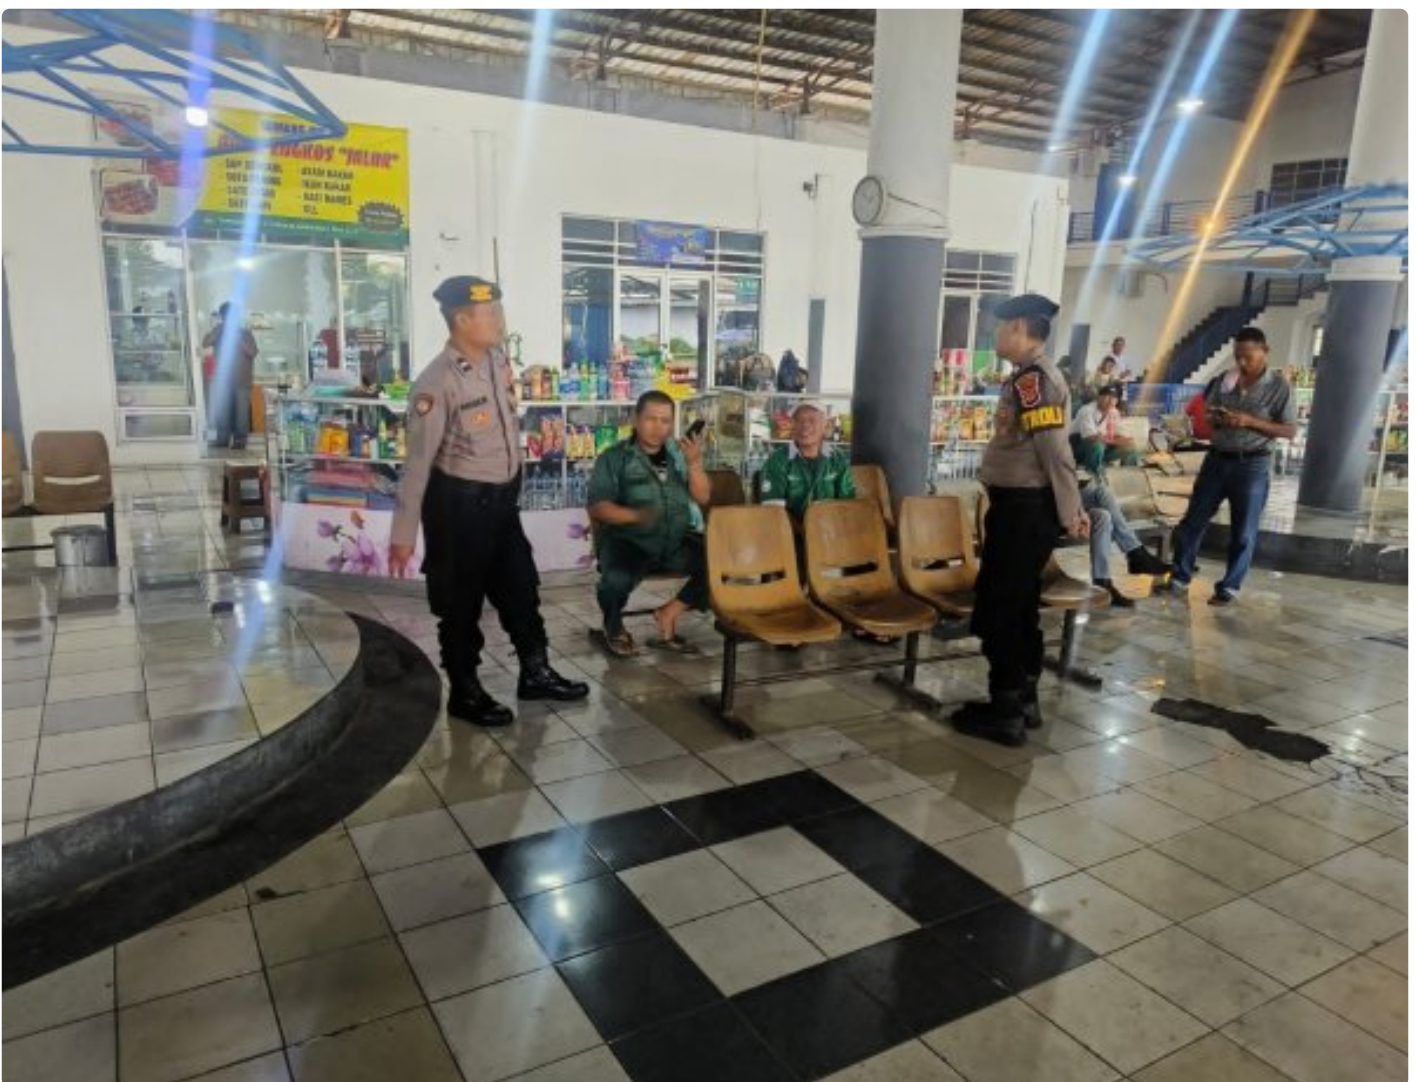

GARDA MEDIA

Ops Lilin Lodaya 2024: Sat Samapta Polres Tasikmalaya Kota Lakukan Patroli Siang di Stasiun Kereta Api

Tasikmalaya Kota - KOTATASIKMALAYA.GARDAMEDIA.ID

Dec 23, 2024 - 15:33

Tasikmalaya, 23 Desember 2024 – Dalam rangka Operasi Lilin Lodaya 2024, Satuan Samapta Polres Tasikmalaya Kota mengintensifkan patroli siang hari untuk memantau situasi dan keamanan di kawasan Stasiun Kereta Api Kota Tasikmalaya. Langkah ini dilakukan guna memastikan kenyamanan dan keselamatan masyarakat yang memanfaatkan moda transportasi kereta api

selama libur Natal dan Tahun Baru.

Kegiatan patroli siang yang dilaksanakan pada hari ini bertujuan untuk mengantisipasi potensi gangguan kamtibmas, seperti pencurian, penipuan, dan aktivitas yang berpotensi mengganggu ketertiban di lingkungan stasiun. Dalam operasi ini, petugas Sat Samapta juga memberikan imbauan kepada masyarakat agar tetap waspada dan menjaga barang bawaan selama berada di area stasiun.

Kapolres Tasikmalaya Kota AKBP Joko Sulistiono melalui Kasat Samapta AKP Hartono menyatakan bahwa patroli ini merupakan bagian dari komitmen kepolisian untuk menciptakan situasi yang aman dan kondusif selama momen libur akhir tahun. "Stasiun kereta api menjadi salah satu titik vital yang kami pantau secara intensif, mengingat tingginya mobilitas masyarakat selama Operasi Lilin Lodaya," ujar AKP Hartono